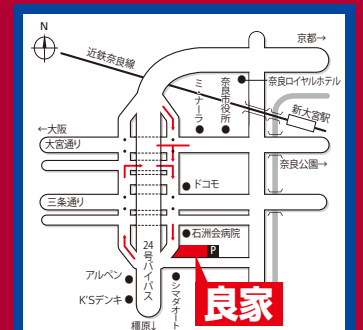

アサヒ 国産家具

64-09  
3Pリクライニングチェア  
176×71×92(42)  
~~★232,000円~~  
**現品特別特価**

Serta SIMMONS アサヒ shirakawa SHIRAKAWA MFG CO., LTD  
NAGANO INTERIOR Fjords marumi ashuman for human PARAMOUNT BED  
FranceBED find bed HUKLA  
dream bed KOIZUMI  
FUJI FURNITURE MORISHIGE

アサヒ 国産家具

64-12 革張  
3LPソファ  
192×85×92 ~~★269,000円~~  
**現品特別特価**

アサヒ 国産家具

64-15  
3Pソファ  
184×82×97(41) ~~★274,000円~~  
**現品特別特価**

**奈良店**  
営業時間 毎週水曜日  
AM10:00~PM7:00 定休  
0742(35)8700 奈良市四条大路  
1丁目5-43