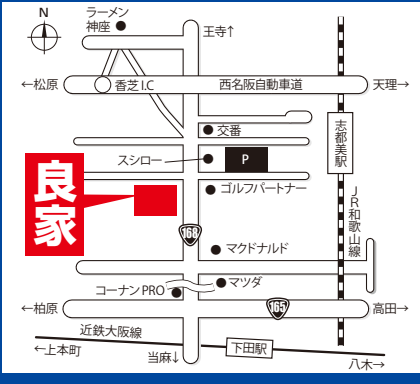

**現品特別価格**

国産家具

- 63-13 革張  
コーナー5点セット  
右肘・左肘 71×87×80  
肘 無 52×87×80  
コーナー 98×98×80  
**★457,500円**

**現品特別価格**

**婚礼タンス・桐タンス・鏡台 大幅値下げ!**

ご入学おめでとうございます。大好きなデスクで毎日をたのしく!!  
**学習デスク KOIZUMI** 旧型デスク **展示品在庫品大処分!**

**BEENO** 天然木の素材感を楽しむ  
ロングセラーシリーズ

**LakeWood**

**WOODSTEP** **WD**

**香芝本店** 0745(76)8855  
香芝市上中254

●★はメーカー希望小売価格です。サイズの見方(巾×奥行×高さ×シート高さSH・マット高さMH)※単位はcm●チラシ掲載商品の他にも、魅力ある超特価商品を多数取り揃えております。●実際の商品とチラシ掲載商品は多少異なる場合がございます。ご了承下さい。●古家具引取りは運搬作業料が必要となります。●超特価の返品交換はできません。●超特価・デスク関係には、クレジットカードは使えません。●チラシ掲載商品は全て数量限定となっております。売り切れの際はご容赦下さい。●一部商品に関しては当日のお引取りは出来ない場合があります。●掲載商品と実際の商品サイズが異なる場合があります。●色や柄は多少異なる場合があります。